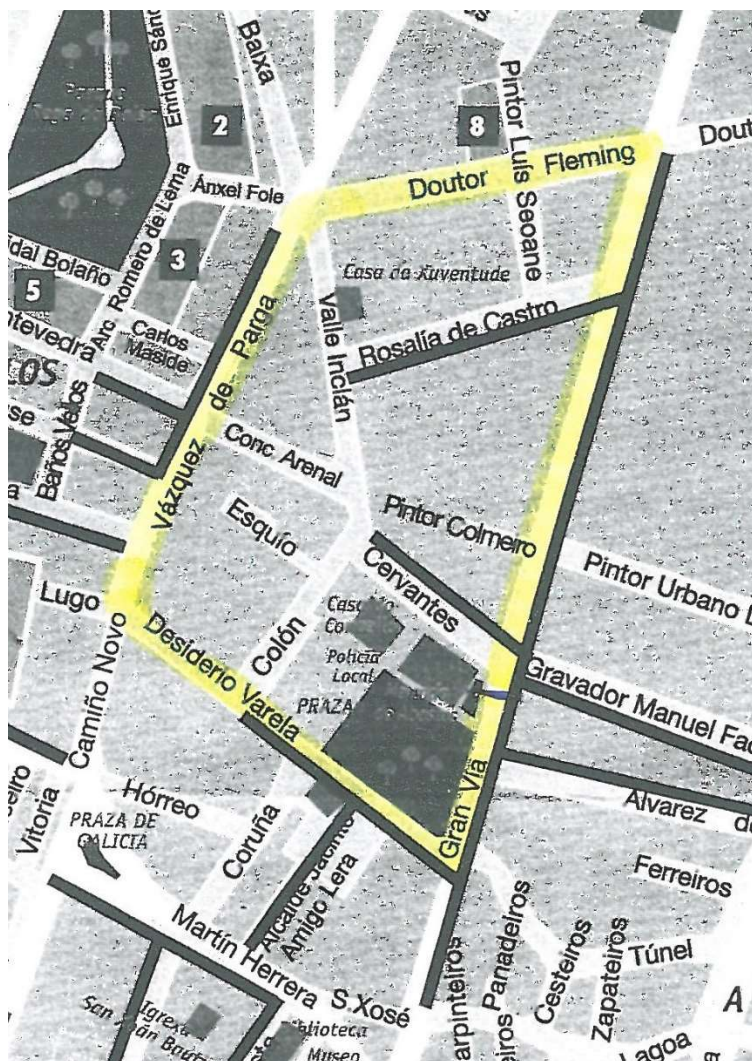

Alevíns e Infantís: Circuito

HORA DE INICIO: 18:45 Horas

Distancia do circuito: 1,05 Quilómetros

Alevíns:

4 voltas = 4,2 quilómetros

Infantís:

15 voltas = 15,7 quilómetros