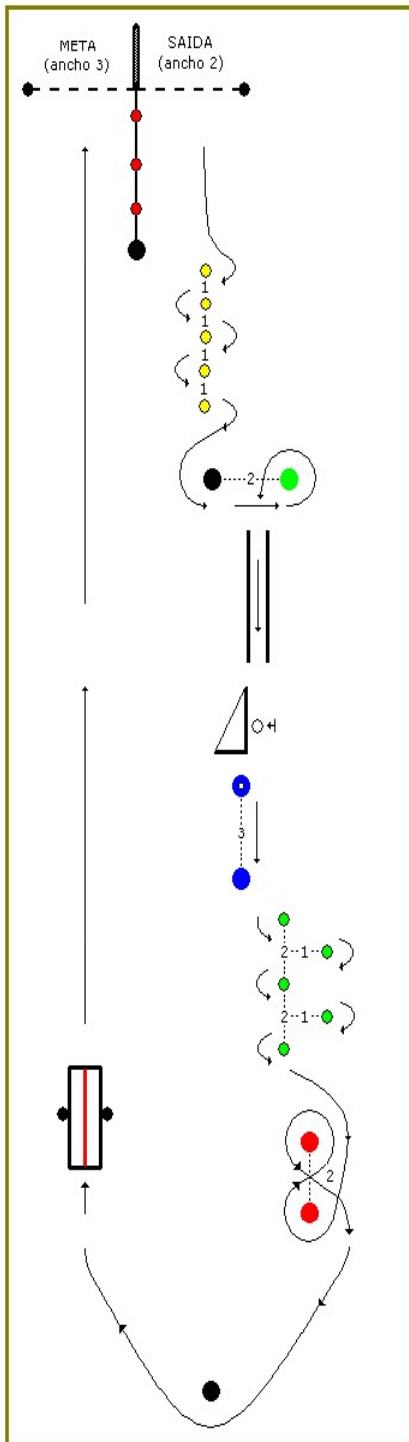

Principiantes: Proba Habilidade